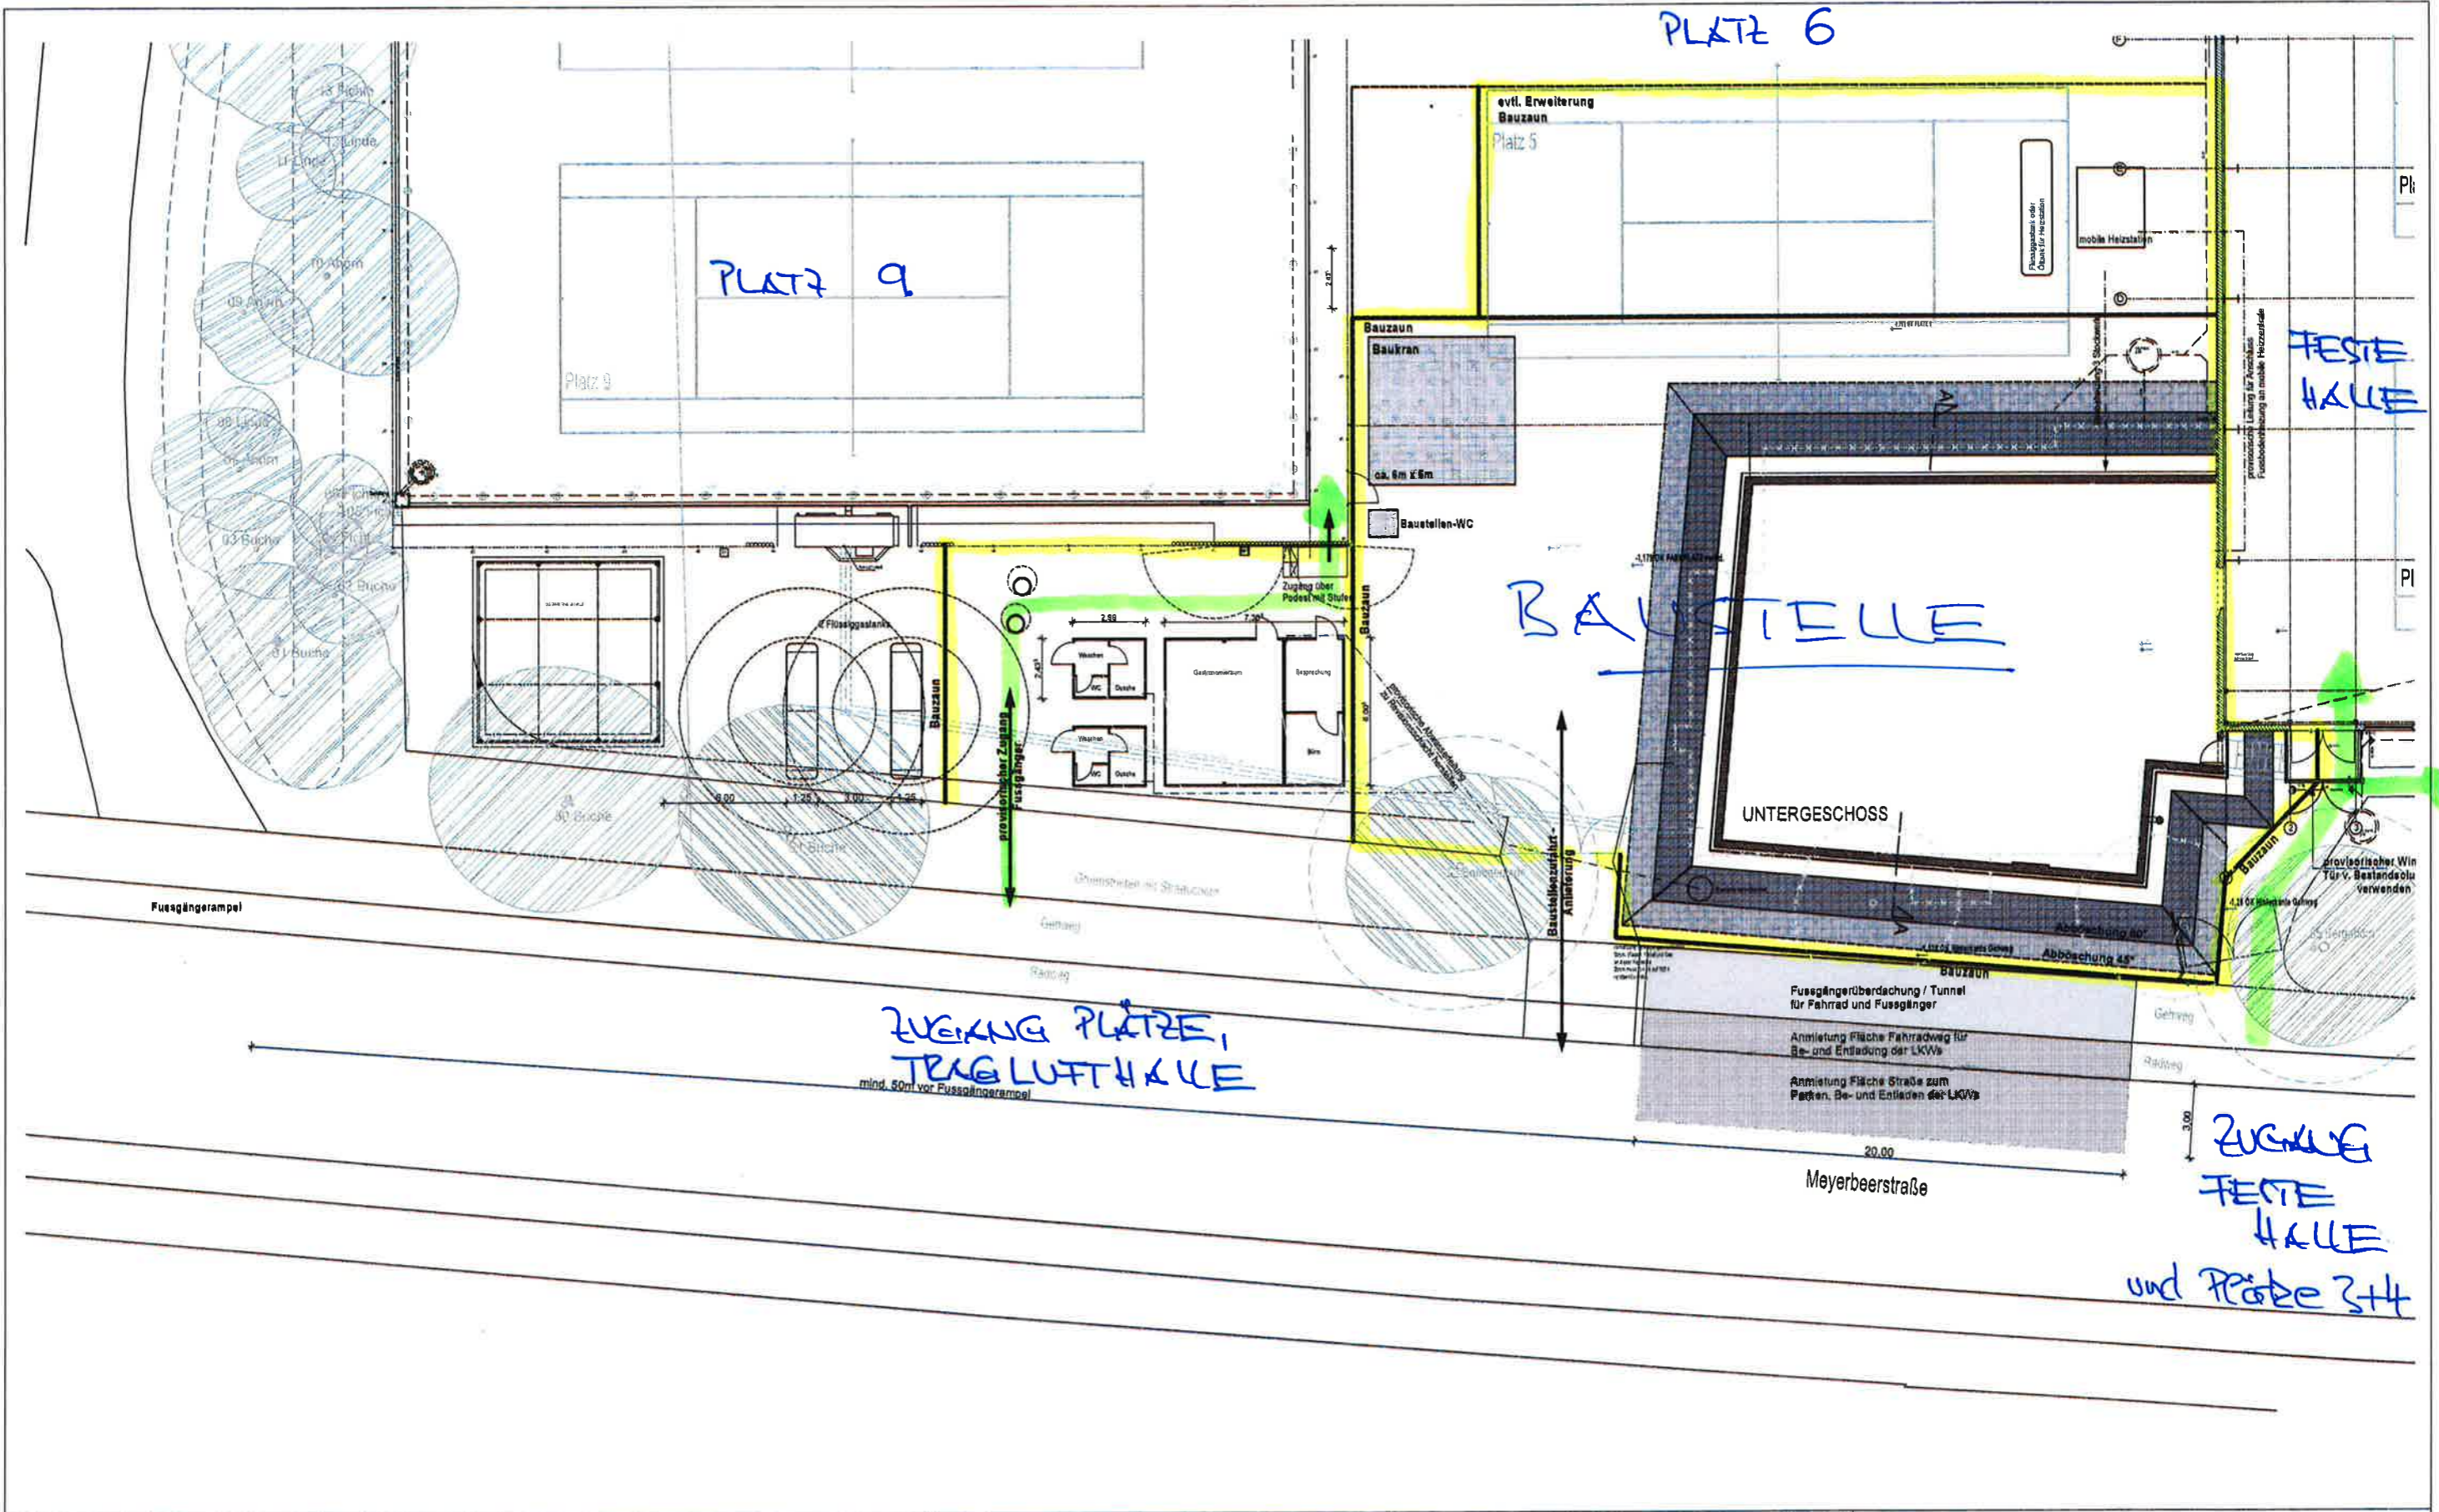

PLATZ 6

PLATZ 9

BAUSTELLE

FESTE HALLE

UNTERGESCHOSS

ZUGANG PLATZE, TRAGLUTHEKE  
mind. 50m vor Fußgängerampel

ZUGANG FESTE HALLE und Plätze 3+4

<b>BAUVORHABEN:</b> Neuerrichtung des Clubhauses mit Jugendraum im Obergeschoss und rollstuhlgerechtem Zugang im Erdgeschoss  Meyerbeerstr. 113 81247 München	<b>BAUHERR:</b> TCB - Tennisclub Blütenburg e.V. Meyerbeerstr. 113 81247 München	<b>ARCHITEKT:</b>  <b>ANDERER ARCHITEKTEN</b> Planegger Str. 130 81241 München  <b>VORABZUG</b>	<b>BE 01</b>		<b>Baugrubenplan</b>	
			Maßstab	Blattgröße	Datum	Planersteller
			1:250	420*297 A3	20.04.2017	BM